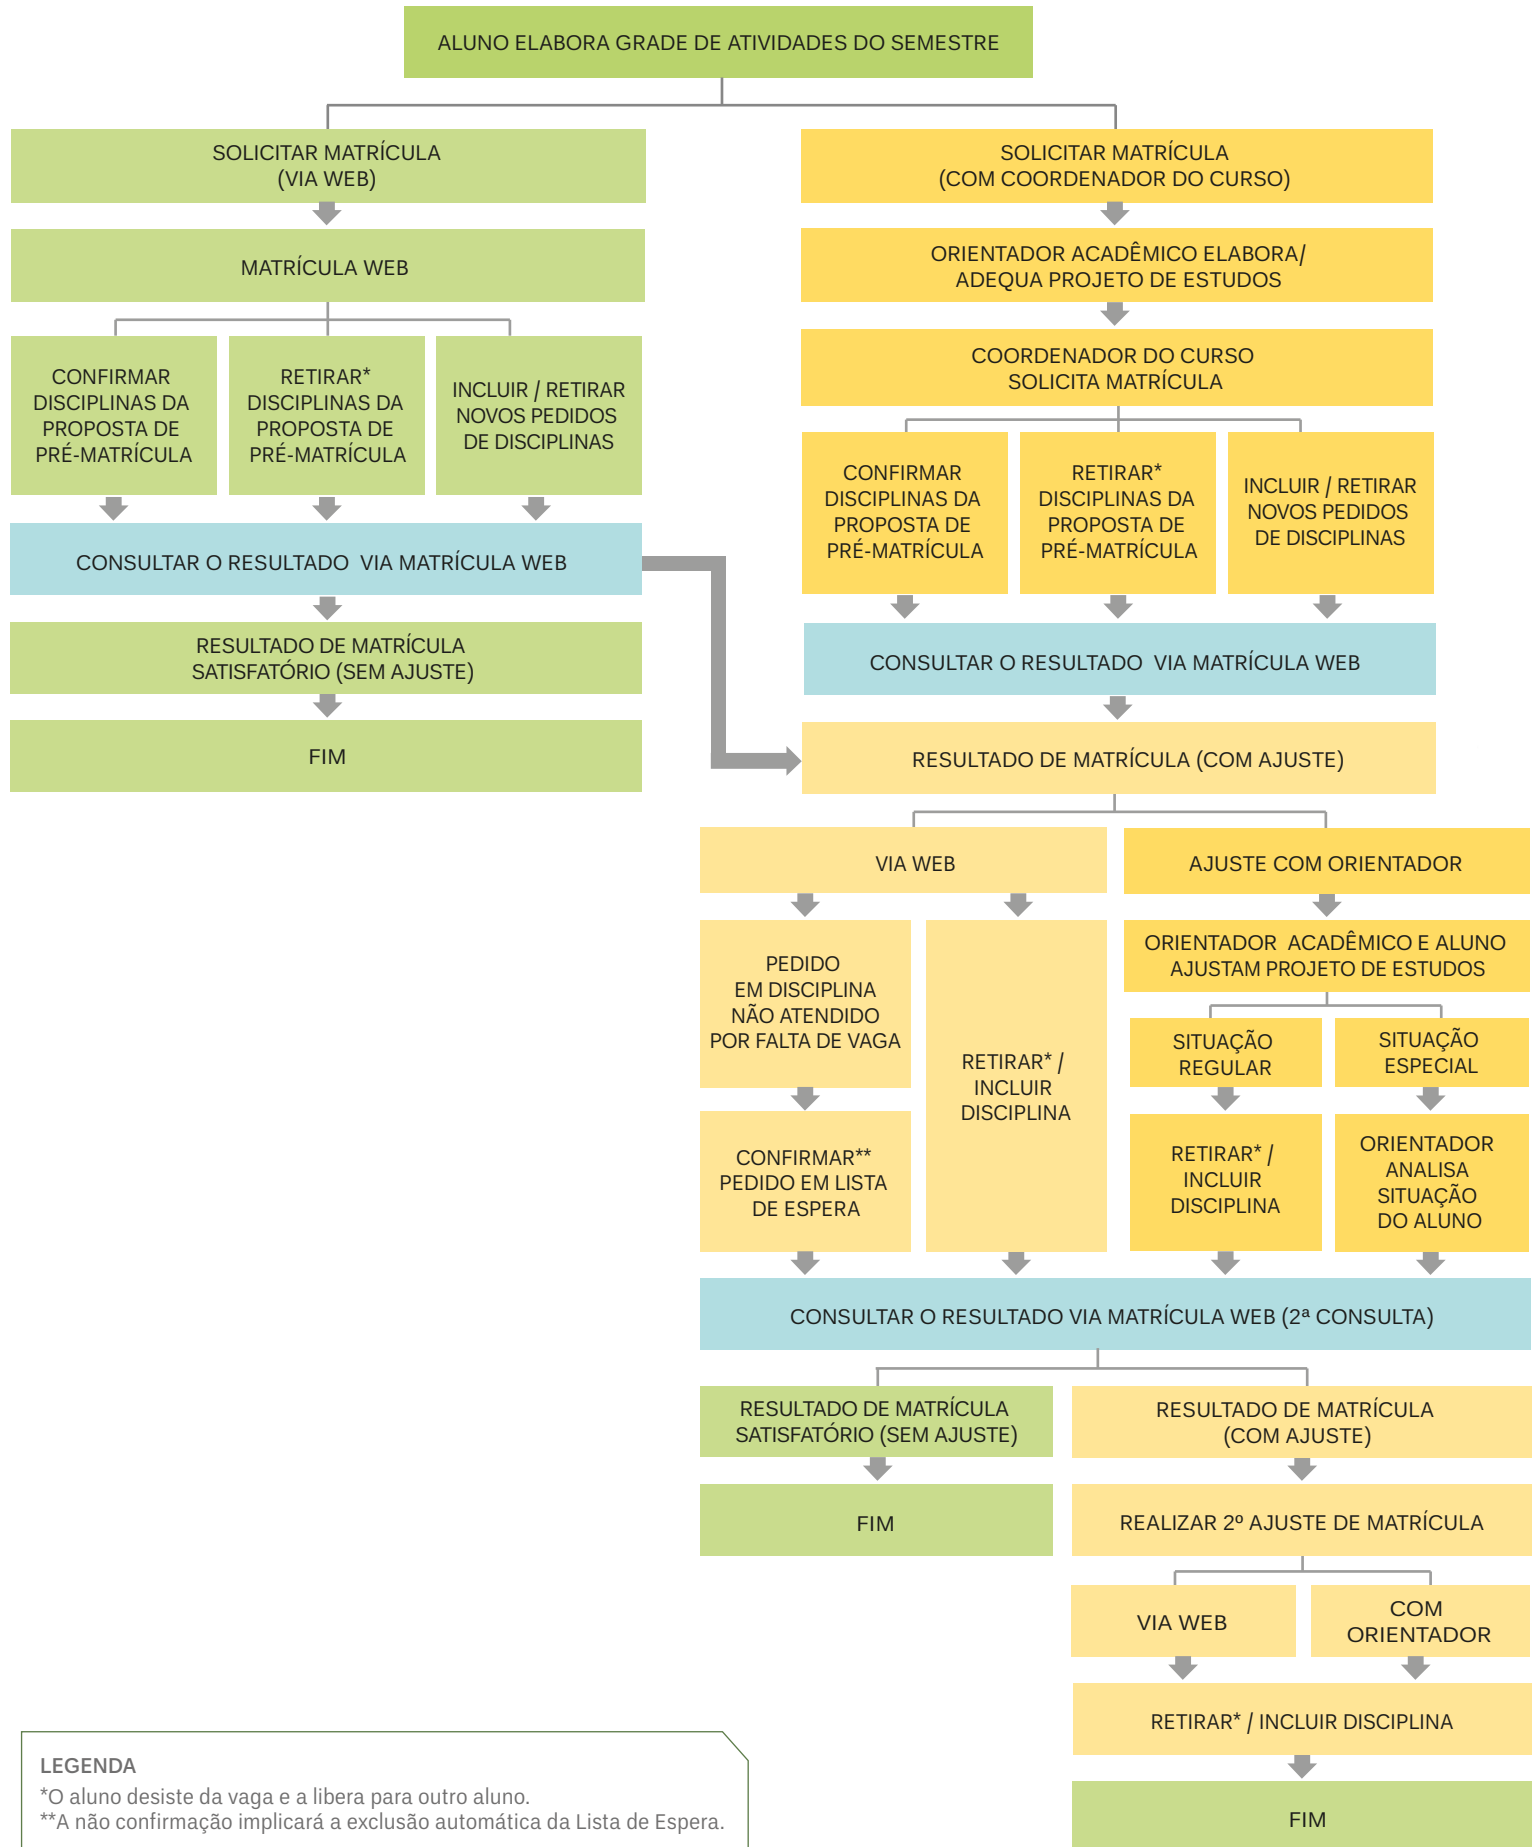

SOLICITAÇÃO DE MATRÍCULA DE GRADUAÇÃO

LEGENDA

*O aluno desiste da vaga e a libera para outro aluno.

**A não confirmação implicará a exclusão automática da Lista de Espera.